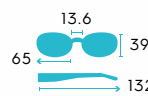

7305BA
BLACK / AMBER